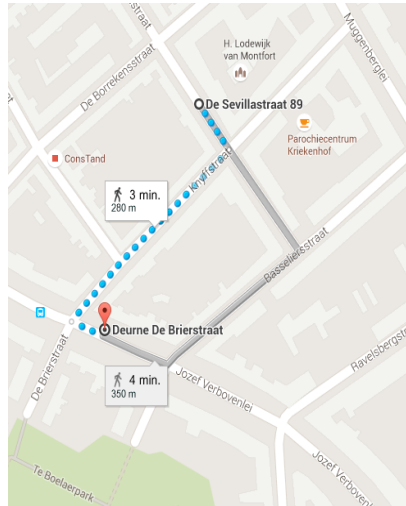

Ehipassiko verhuist

vanaf 1 januari 2016

Meditatieruimte van de Lodewijk Van Montfortkerk De Sevillastraat 89 te Deurne-Zuid

Bereikbaarheid:

Te voet

vanaf huidige locatie Ehipassiko 25 min.

Met de fiets

vanaf huidige locatie Ehipassiko 8 min.

Grote fietsenstalling aan de meditatieruimte

Met de wagen

grote parking Arenaplein op 5 min. stappen

Blauwe parkeerzone – 's avonds en weekend gratis parkeren

Openbaar vervoer

Halte Deurne De Brierstraat

 Bussen vanaf dit station:

20 Borsbeek - Berchem (B) - Rooseveltplaats

Halte Deurne Eksterlaar

 Trams vanaf dit station:

4 Silsburg - Hoboken

9 Eksterlaar - Linkeroever

 Bussen vanaf dit station:

19 Rooseveltplaats - Deurne - Drakenhoflaan

31 Rooseveltplaats - Silsburg

Halte Deurne Muggenberg

 Trams vanaf dit station:

8 P+R Wommelgem - Astrid

24 Silsburg - Schoonselhof

 Bussen vanaf dit station:

31 Rooseveltplaats - Silsburg

33 Hoboken - Wilrijk - Merksem - Ekeren