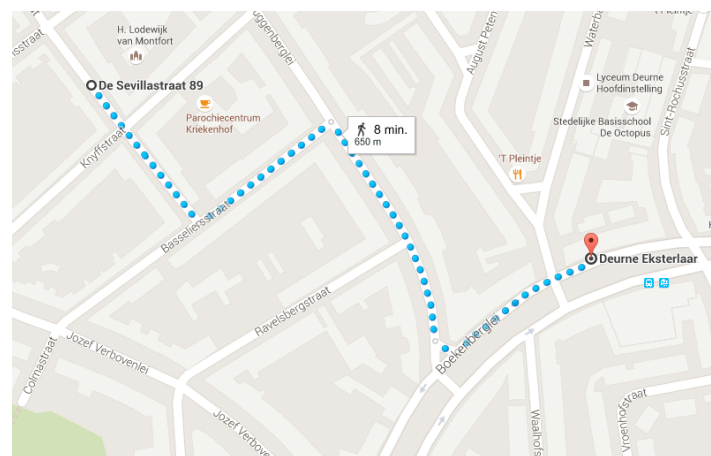

Ehipassiko verhuist

vanaf 1 januari 2016

Meditatieruimte van de Lodewijk Van Montfortkerk De Sevillastraat 89 te Deurne-Zuid

Bereikbaarheid:

Te voet

vanaf huidige locatie Ehipassiko 25 min.

Met de fiets

vanaf huidige locatie Ehipassiko 8 min.

20 Borsbeek - Berchem (B) - Rooseveltplaats

Halte Deurne Eksterlaar

 Trams vanaf dit station:

4 Silsburg - Hoboken

9 Eksterlaar - Linkeroever

 Bussen vanaf dit station:

19 Rooseveltplaats - Deurne - Drakenhoflaan

31 Rooseveltplaats - Silsburg

Halte Deurne Muggenberg

 Trams vanaf dit station:

8 P+R Wommelgem - Astrid

24 Silsburg - Schoonselhof

 Bussen vanaf dit station:

31 Rooseveltplaats - Silsburg

33 Hoboken - Wilrijk - Merksem - Ekeren

420 Berchem - Broechem - Massenhoven - Herentals

421 Berchem - Broechem - Viersel - Zandhoven