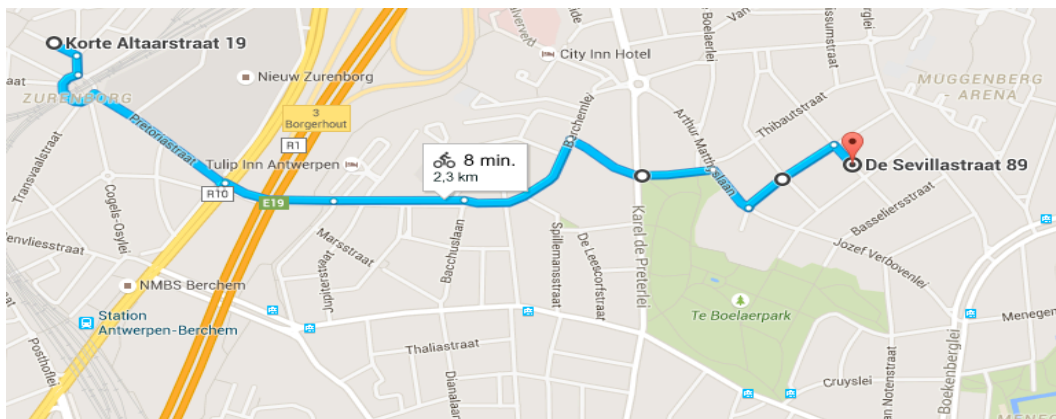

Ehipassiko verhuist

vanaf 1 januari 2016

Meditatieruimte van de Lodewijk Van Montfortkerk De Sevillastraat 89 te Deurne-Zuid

Bereikbaarheid:

Te voet

vanaf huidige locatie Ehipassiko 25 min.

Met de fiets

vanaf huidige locatie Ehipassiko 8 min.

Grote fietsenstalling aan de meditatieruimte

Met de wagen

grote parking Arenaplein op 5 min. stappen

Blauwe parkeerzone – 's avonds en weekend gratis parkeren

Openbaar vervoer

Halte Deurne De Brierstraat

 Bussen vanaf dit station:

20 Borsbeek - Berchem (B) - Rooseveltplaats

Halte Deurne Eksterlaar

 Trams vanaf dit station:

4 Silsburg - Hoboken

9 Eksterlaar - Linkeroever

 Bussen vanaf dit station:

19 Rooseveltplaats - Deurne - Drakenhoflaan

420 Berchem - Broechem - Massenhoven - Herentals

421 Berchem - Broechem - Viersel - Zandhoven