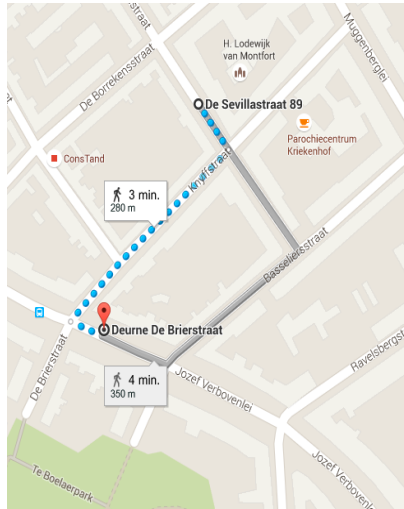

Ehipassiko Antwerpen

Bereikbaarheid

Meditatieruimte van de Lodewijk Van Montfortkerk De Sevillastraat 89 te Deurne-Zuid

Met de fiets

Grote fietsenstalling aan de meditatieruimte

Met de wagen

grote parking Arenaplein op 5 min. stappen

Blauwe parkeerzone – 's avonds en weekend gratis parkeren

Met de trein

Afstappen treinstation Antwerpen-Berchem

Verder

- met bus 20 richting Borsbeek, afstappen halte Deurne De Brierstraat (zie verder)
- met tram 9 richting Eksterlaar (zie verder)
- te voet een half uurtje stappen

Met bus of tram

Halte Deurne De Brierstraat

 Bussen vanaf dit station:

- 20 Borsbeek - Berchem (B) - Rooseveltplaats

Halte Deurne Eksterlaar

 Trams vanaf dit station:

- 4 Silsburg - Hoboken
- 9 Eksterlaar - Linkeroever

 Bussen vanaf dit station:

- 19 Rooseveltplaats - Deurne - Drakenhoflaan
- 31 Rooseveltplaats - Silsburg

Halte Deurne Muggenberg

 Trams vanaf dit station:

- 8 P+R Wommelgem - Astrid
- 24 Silsburg - Schoonselhof