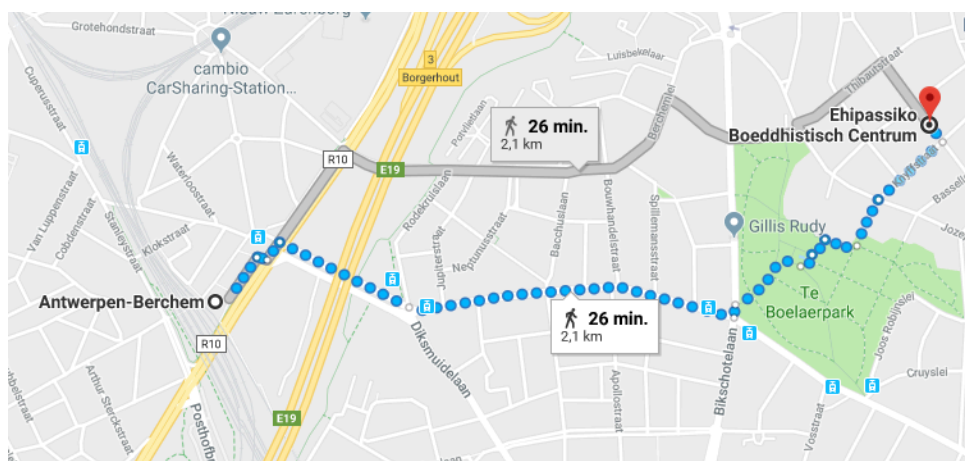

Ehipassiko Antwerpen

Bereikbaarheid

Meditatieruimte van de Lodewijk Van Montfortkerk De Sevillastraat 89 te Deurne-Zuid

Met de fiets

Grote fietsenstalling aan de meditatieruimte

Met de wagen

grote parking Arenaplein op 5 min. stappen

Blauwe parkeerzone – 's avonds en weekend gratis parkeren

Met de trein

Afstappen treinstation Antwerpen-Berchem

Verder

- met bus 20 richting Borsbeek, afstappen halte Deurne De Brierstraat (zie verder)
- met tram 9 richting Eksterlaar (zie verder)
- te voet een half uurtje stappen

Met bus of tram

Halte Deurne De Brierstraat

 Bussen vanaf dit station:

- 20 Borsbeek - Berchem (B) - Rooseveltplaats

Halte Deurne Eksterlaar

 Trams vanaf dit station:

- 4 Silsburg - Hoboken
- 9 Eksterlaar - Linkeroever

 Bussen vanaf dit station:

- 31 Rooseveltplaats - Silsburg
- 33 Hoboken - Wilrijk - Merksem - Ekeren
- 420 Berchem - Broechem - Massenhoven - Herentals
- 421 Berchem - Broechem - Viersel - Zandhoven