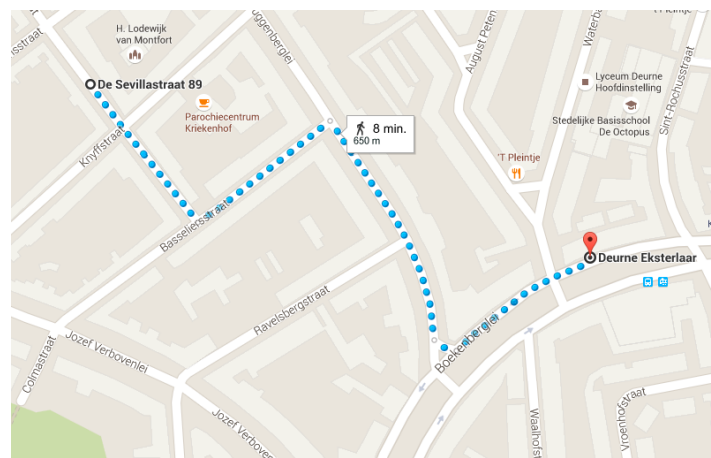

Ehipassiko Antwerpen

Bereikbaarheid

Meditatieruimte van de Lodewijk Van Montfortkerk De Sevillastraat 89 te Deurne-Zuid

Met de fiets

Grote fietsenstalling aan de meditatieruimte

Met de wagen

grote parking Arenaplein op 5 min. stappen

Blauwe parkeerzone – 's avonds en weekend gratis parkeren

Met de trein

Afstappen treinstation Antwerpen-Berchem

Verder

- met bus 20 richting Borsbeek, afstappen halte Deurne De Brierstraat (zie verder)
- met tram 9 richting Eksterlaar (zie verder)
- te voet een half uurtje stappen

Met bus of tram

Halte Deurne De Brierstraat

 Bussen vanaf dit station:

- 20 Borsbeek - Berchem (B) - Rooseveltplaats

Halte Deurne Eksterlaar

 Trams vanaf dit station:

- 4 Silsburg - Hoboken
- 9 Eksterlaar - Linkeroever

 Bussen vanaf dit station:

- 19 Rooseveltplaats - Deurne - Drakenhoflaan
- 31 Rooseveltplaats - Silsburg

Halte Deurne Muggenberg

 Trams vanaf dit station:

- 8 P+R Wommelgem - Astrid
- 24 Silsburg - Schoonselhof